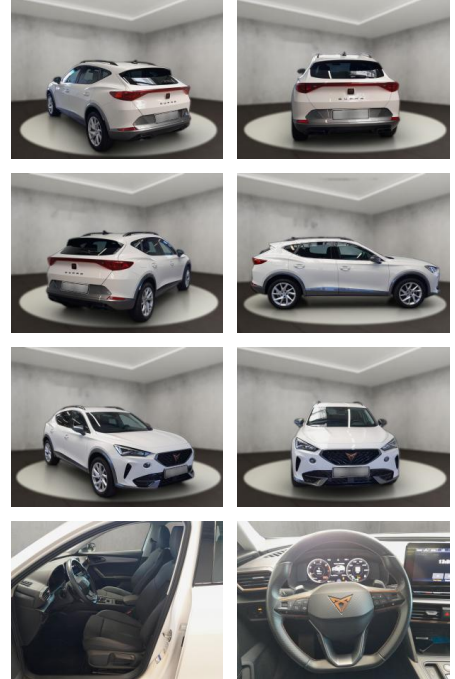

Erstzulassung:	Kilometer:	Farbe:	Leistung:	Kraftstoffart:
25.07.2022	61.550	Weiß	110 kW / 150 PS	Diesel

PREIS
27.890 €

FINANZIERUNGSBEISPIEL

Laufzeit: 72 Monate Anzahlung: 25 %
Basis-Finanzierung:* Mtl. Rate:
Zielraten-Finanzierung:** **236 €**