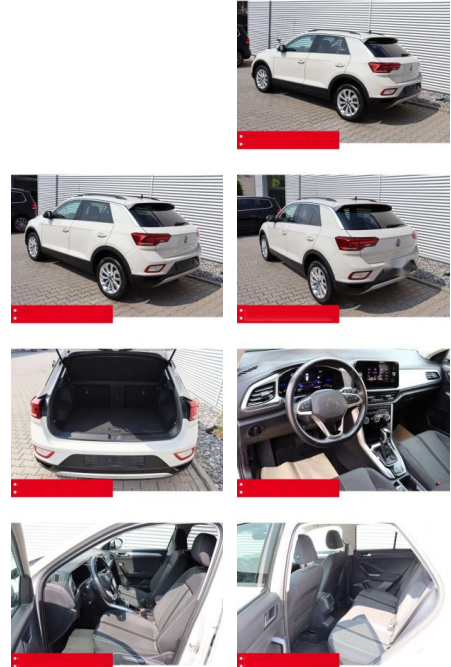

## Volkswagen T-Roc 1.5 TSI DSG Life AHK LED NAVI

BS05-4703    **Angebotsnr.:**

<b>Erstzulassung:</b>	<b>Kilometer:</b>	<b>Farbe:</b>	<b>Leistung:</b>	<b>Kraftstoffart:</b>
01.05.2023	33.340	grau	110 kW / 150 PS	Benzin