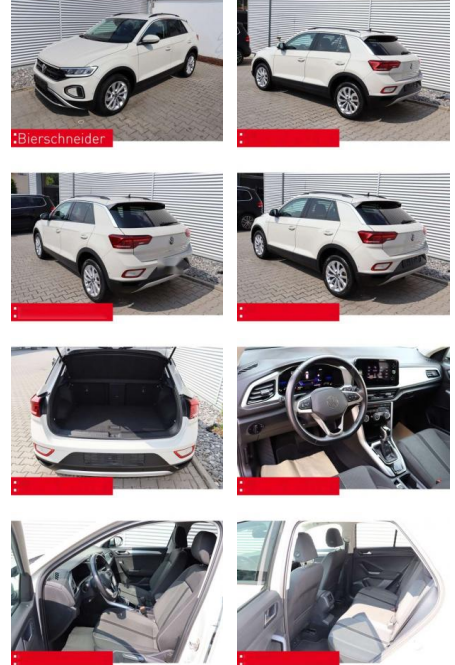

BS05-4690 **Angebotsnr.:**

Erstzulassung: 01.05.2023 **Kilometer:** 32.770 **Farbe:** grau **Leistung:** 110 kW / 150 PS **Kraftstoffart:** Benzin

PREIS
27.560 €

FINANZIERUNGSBEISPIEL

Laufzeit: 72 Monate Anzahlung: 25 %
Basis-Finanzierung:* Mtl. Rate:
Zielraten-Finanzierung:** **233 €**