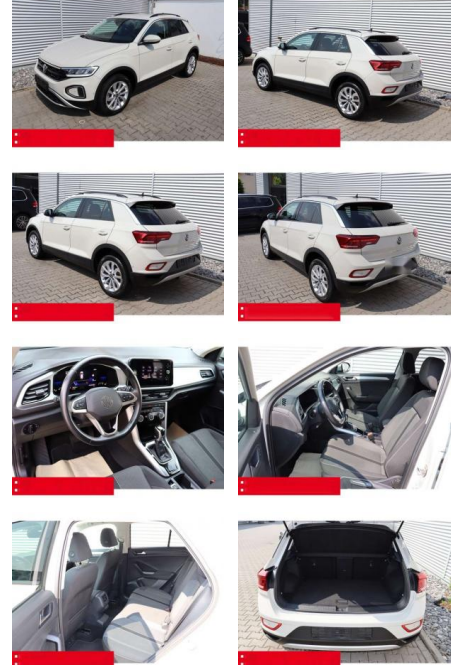

BS05-4702 **Angebotsnr.:**

Erstzulassung: 01.05.2023 **Kilometer:** 35.320 **Farbe:** grau **Leistung:** 110 kW / 150 PS **Kraftstoffart:** Benzin

PREIS
27.560 €

FINANZIERUNGSBEISPIEL
Laufzeit: 72 Monate Anzahlung: 25 %
Basis-Finanzierung:* Mtl. Rate:
Zielraten-Finanzierung:** **233 €**