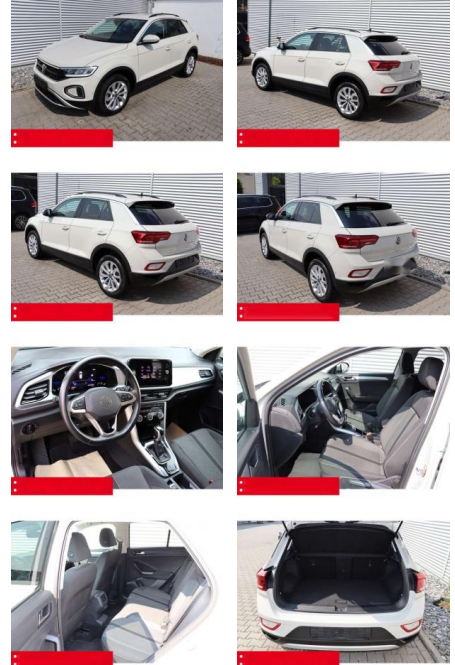

BS05-4700 **Angebotsnr.:**

Erstzulassung: 01.05.2023 **Kilometer:** 41.050 **Farbe:** grau **Leistung:** 110 kW / 150 PS **Kraftstoffart:** Benzin

PREIS
27.560 €

FINANZIERUNGSBEISPIEL
Laufzeit: 72 Monate Anzahlung: 25 %
Basis-Finanzierung:* Mtl. Rate:
Zielraten-Finanzierung:** **233 €**