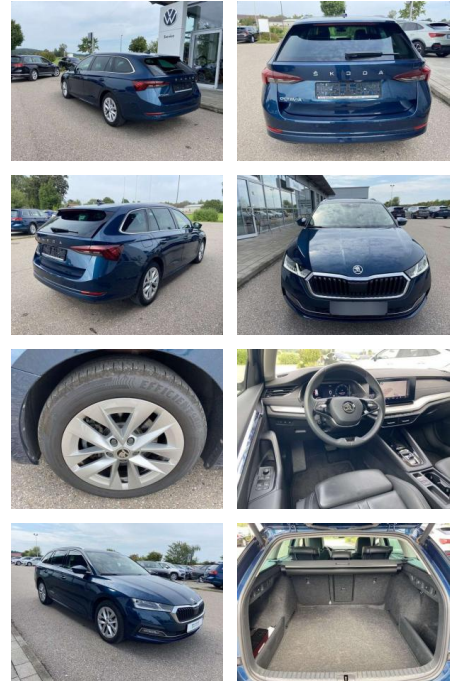

Erstzulassung:	Kilometer:	Farbe:	Leistung:	Kraftstoffart:
01.05.2021	67.837	Blau	110 kW / 150 PS	Benzin

PREIS
27.340 €

FINANZIERUNGSBEISPIEL

Laufzeit: 72 Monate Anzahlung: 25 %
Basis-Finanzierung:* Mtl. Rate:
Zielraten-Finanzierung:** **232 €**

- 2x hinten Farbe: Lava-Blau Metallic -Fr. 08:00-18:00 Uhr
- Samstags bis 16:00 Uhr geöffnet. Gerne beraten wir Sie über günstige Finanzierungsmodelle und nehmen Ihr derzeitiges Fahrzeug in Zahlung. www.auto-schuechl.de/finanzierung
- Irrtümer vorbehalten.
- Änderungen oder Zwischenverkauf vorbehalten. www.auto-schuechl.de