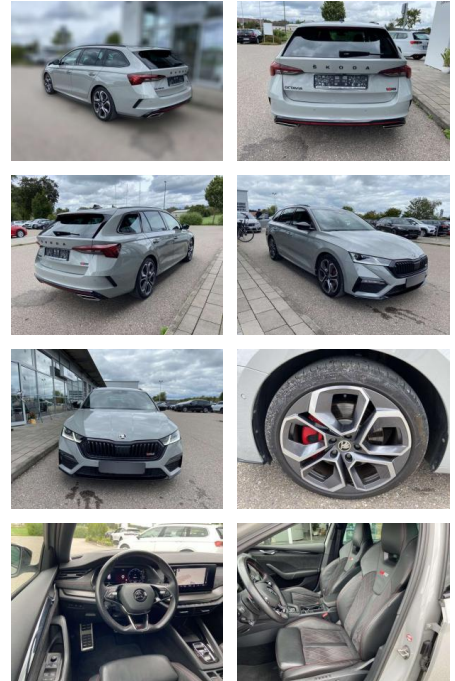

SS00-159751 **Angebotsnr.:**

Erstzulassung:	Kilometer:	Farbe:	Leistung:	Kraftstoffart:
01.06.2021	27.192	grau	180 kW / 245 PS	Benzin

PREIS
36.610 €

FINANZIERUNGSBEISPIEL

Laufzeit: 72 Monate Anzahlung: 25 %
Basis-Finanzierung:* Mtl. Rate:
Zielraten-Finanzierung:** **310 €**