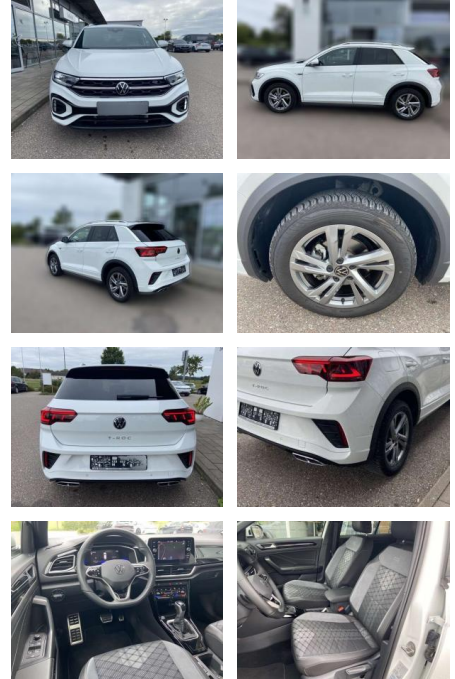

SS00-682248 **Angebotsnr.:**

Erstzulassung:	Kilometer:	Farbe:	Leistung:	Kraftstoffart:
01.01.2024	12.197		110 kW / 150 PS	Benzin

PREIS
35.580 €

FINANZIERUNGSBEISPIEL

Laufzeit: 72 Monate Anzahlung: 25 %
Basis-Finanzierung:* Mtl. Rate:
Zielraten-Finanzierung:** **301 €**