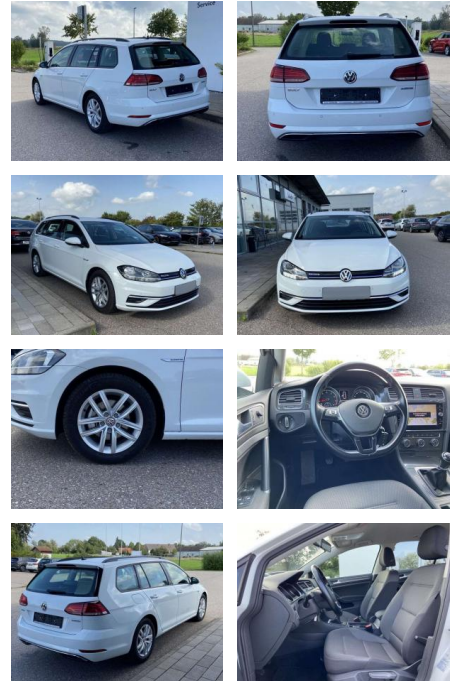

SS00-579585AAngebotsnr.:

Erstzulassung:	Kilometer:	Farbe:	Leistung:	Kraftstoffart:
01.08.2020	16.710		96 kW / 131 PS	Benzin

PREIS
21.270 €

FINANZIERUNGSBEISPIEL

Laufzeit: 72 Monate Anzahlung: 25 %
Basis-Finanzierung:* Mtl. Rate:
Zielraten-Finanzierung:** **180 €**