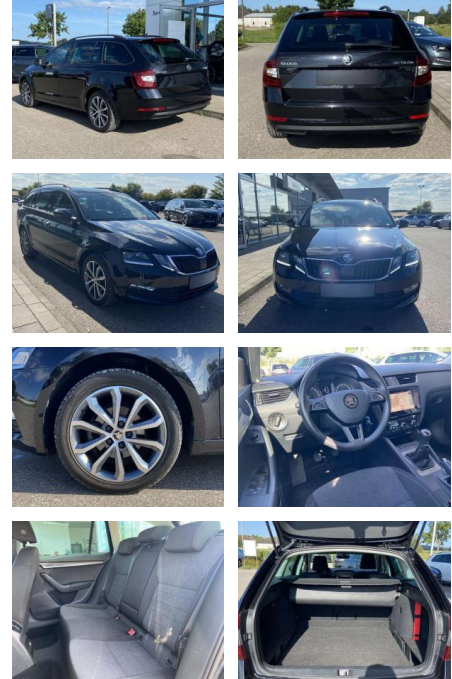

Erstzulassung:	Kilometer:	Farbe:	Leistung:	Kraftstoffart:
01.06.2019	35.240		85 kW / 116 PS	Benzin

PREIS
21.270 €

FINANZIERUNGSBEISPIEL
Laufzeit: 72 Monate Anzahlung: 25 %
Basis-Finanzierung:* Mtl. Rate:
Zielraten-Finanzierung:** **180 €**

- Anti-Blockiersystem ABS

Multimedia

- Radio

Interieur

- Sitzheizung vorne Innenspiegel automatisch abblendbar
- Lendenwirbelstützen vorne Climatronic
- Mittelarmlehne vorne Vordersitze höhenverstellbar Kindersitzverankerung für Kindersitzsystem ISOFIX Variables Ladebodenkonzept Rücksitzbanklehne geteilt umlegbar mit Mittelarmlehne
- Netztrennwand klimatisiertes Handschuhfach
- Multifunktions-Lederlenkrad 2
- Leseleuchten vorn und 2 hinten