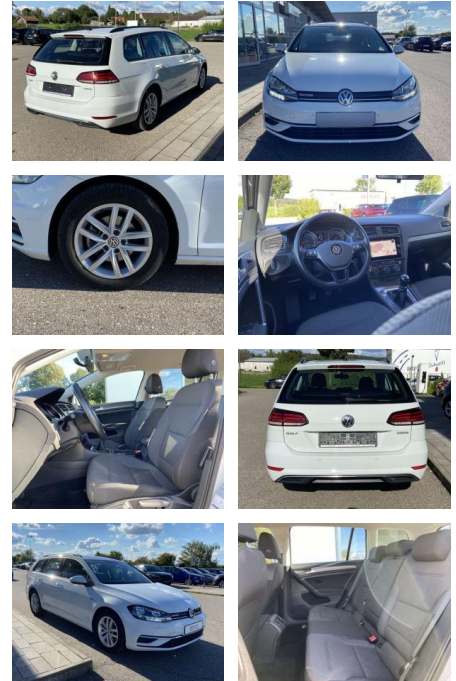

SS00-579568 **Angebotsnr.:**

| Erstzulassung: | Kilometer: | Farbe: | Leistung: | Kraftstoffart: |
|----------------|------------|--------|----------------|----------------|
| 01.08.2020 | 19.204 | | 96 kW / 131 PS | Benzin |