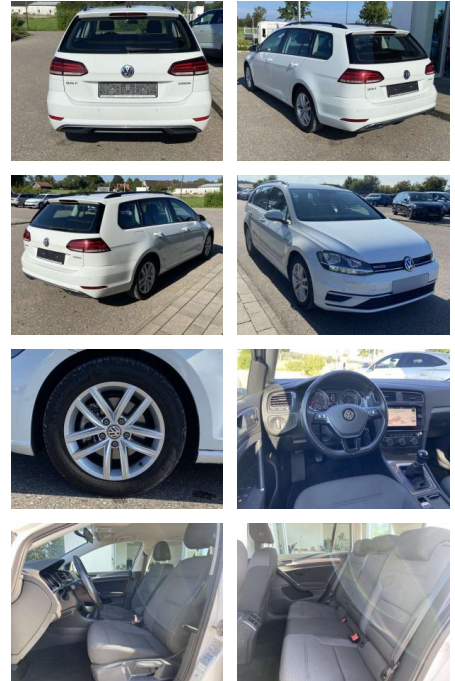

SS00-579718AAngebotsnr.:

Erstzulassung:	Kilometer:	Farbe:	Leistung:	Kraftstoffart:
01.08.2020	15.924		96 kW / 131 PS	Benzin

PREIS
21.270 €

FINANZIERUNGSBEISPIEL

Laufzeit: 72 Monate Anzahlung: 25 %
Basis-Finanzierung:* Mtl. Rate:
Zielraten-Finanzierung:** **180 €**