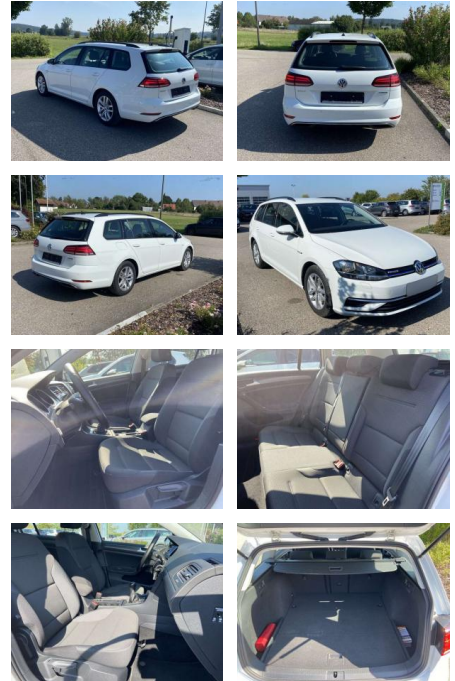

Ihr Ansprechpartner

Herr Vinzenz Enghart

E-Mail: v.enghart@autopark1.de
Telefon: 08065 906862

AutoPark GmbH
Malling 3 - 83104 Tuntenhausen - Tel.: 08065 / 906860

Volkswagen Golf Variant 1.5 TSI COMFORTLINE NAV...

SS00-579538 **Angebotsnr.:**

Erstzulassung:	Kilometer:	Farbe:	Leistung:	Kraftstoffart:
01.08.2020	14.257		96 kW / 131 PS	Benzin

PREIS
20.130 €

FINANZIERUNGSBEISPIEL

Laufzeit: 72 Monate   Anzahlung: 25 %
Basis-Finanzierung:*   Mtl. Rate:
Zielraten-Finanzierung:** **170 €**

* Basisfinanzierung: Anzahlung: 5.033 Euro, Laufzeit: 72 Monate, Nettodarlehen: 15.098 Euro, Gesamtbetrag: 23.749 Euro, Zinssätze: 7.71% Sollz. (gebunden), 7.99% eff.
** Zielratenfinanzierung: Anzahlung: 5.033 Euro, Laufzeit: 72 Monate, Nettodarlehen: 15.098 Euro, Zielrate: 10.065 Euro, Gesamtbetrag: 25.157 Euro, Zinssätze: 7.71% Sollz. (gebunden), 7.99% eff.,

Vermittlung für: Santander Consumer Bank
Repräsentatives Beispiel gem. § 17 Abs. 4 PAngV. Diese Finanzierungsangebote sind Beispiele. Gerne ermitteln wir für Sie Ihr individuelles Angebot.

Ausstattung

Sicherheit

- Anti-Blockiersystem ABS

Multimedia

- Radio

Interieur

- Sitzheizung vorne Lendenwirbelstützen vorne Mittelarmlehne vorne Beifahrersitz umklappbar Vordersitze höhenverstellbar Kindersitzverankerung für Kindersitzsystem ISOFIX Rücksitzbanklehne geteilt umlegbar mit Mittelarmlehne Netztrennwand klimatisiertes Handschuhfach Multifunktions-Lederlenkrad 2 Leseleuchten vorn und 2 hinten Komfortsitze vorne Make-Up Spiegel
- beleuchtet

Exterieur

- beheizbare Scheibenwaschdüsen vorne Dachreling Außenspiegel el. einstellbar und beheizbar Leichtmetallräder 16" Licht- und Sicht: LED-Kennzeichenbeleuchtung Tagfahrlicht Scheinwerferreinigungsanlage LED-Heckleuchten LED-Tagfahrlicht Technik: Seitenairbags vorne Einparkhilfe vorne und hinten Scheckheftgepflegt Servotronic ESP mit ASR Fernbedienung (ZV) 6-Gang-Schaltgetriebe 4 x elektrische Fensterheber el. Differenzialsperre (XDS) Reifendruckkontrolle Start-Stop-Automatik Guide & Inform-fähig Multifunktionsanzeige Plus el. Parkbremse inkl. AutoHold-Funktion Climatic Front-Assist inkl. City-Notbremsassistent Pannen-Set Müdigkeitserkennung Euro

- Samstags bis 16:00 Uhr geöffnet. Gerne beraten wir Sie über günstige Finanzierungsmodelle und nehmen Ihr derzeitiges Fahrzeug in Zahlung. www.auto-schuechl.de/finanzierung Irrtümer
- Änderungen oder Zwischenverkauf vorbehalten. www.auto-schuechl.de

STÄNDIG ÜBER 15.000 FAHRZEUGE IM BESTAND!