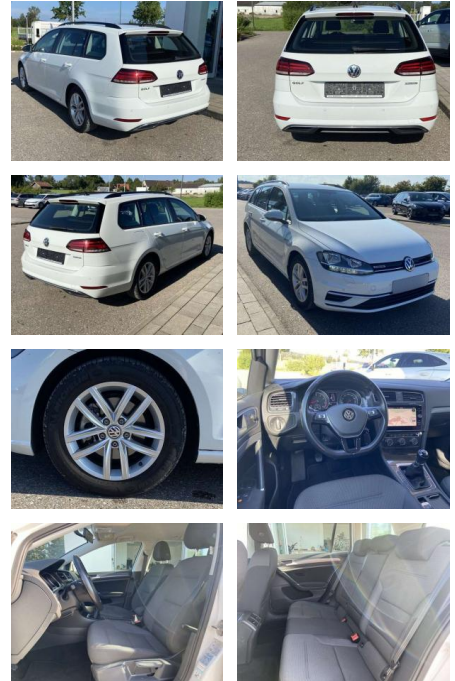

## Volkswagen Golf Variant 1.5 TSI COMFORTLINE NAV...

SS00-579718 **Angebotsnr.:**

Erstzulassung:	Kilometer:	Farbe:	Leistung:	Kraftstoffart:
01.08.2020	15.924		96 kW / 131 PS	Benzin

**PREIS**  
**20.130 €**