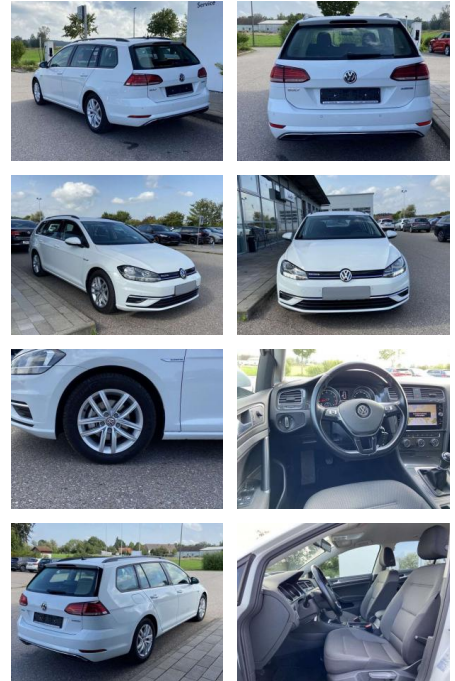

SS00-579585 **Angebotsnr.:**

Erstzulassung:	Kilometer:	Farbe:	Leistung:	Kraftstoffart:
01.08.2020	16.710		96 kW / 131 PS	Benzin

PREIS
20.130 €

FINANZIERUNGSBEISPIEL

Laufzeit: 72 Monate Anzahlung: 25 %
Basis-Finanzierung:* Mtl. Rate:
Zielraten-Finanzierung:** **170 €**