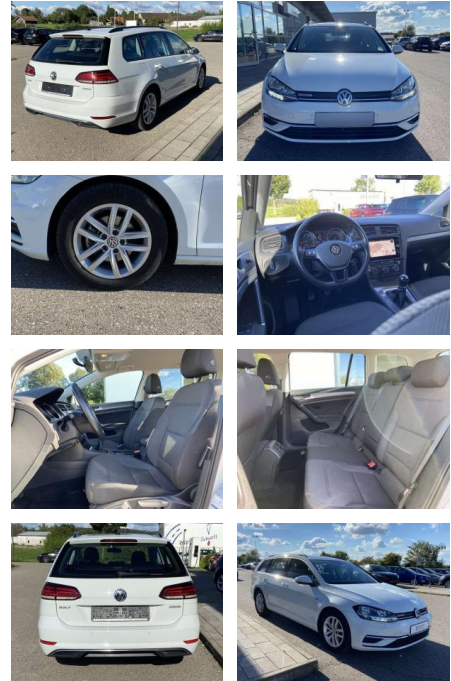

Ihr Ansprechpartner

Herr Vinzenz Enghart

E-Mail: v.enghart@autopark1.de
Telefon: 08065 906862

AutoPark GmbH
Mailing 3 - 83104 Tuntenhausen - Tel.: 08065 / 906860

Volkswagen Golf Variant 1.5 TSI COMFORTLINE NAV...

SS00-579568AAngebotsnr.:

Erstzulassung:	Kilometer:	Farbe:	Leistung:	Kraftstoffart:
01.08.2020	19.204		96 kW / 131 PS	Benzin

PREIS
21.270 €

FINANZIERUNGSBEISPIEL

Laufzeit: 72 Monate   Anzahlung: 25 %
Basis-Finanzierung:*   Mtl. Rate:
Zielraten-Finanzierung:** **180 €**

* Basisfinanzierung: Anzahlung: 5.318 Euro, Laufzeit: 72 Monate, Nettodarlehen: 15.953 Euro, Gesamtbetrag: 25.094 Euro, Zinssätze: 7.71% Sollz. (gebunden), 7.99% eff.
** Zielratenfinanzierung: Anzahlung: 5.318 Euro, Laufzeit: 72 Monate, Nettodarlehen: 15.953 Euro, Zielrate: 10.635 Euro, Gesamtbetrag: 26.581 Euro, Zinssätze: 7.71% Sollz. (gebunden), 7.99% eff.,

Vermittlung für: Santander Consumer Bank
Repräsentatives Beispiel gem. § 17 Abs. 4 PAngV. Diese Finanzierungsangebote sind Beispiele. Gerne ermitteln wir für Sie Ihr individuelles Angebot.

Ausstattung

Sicherheit

- Anti-Blockiersystem ABS

Multimedia

- Radio

Interieur

- Sitzheizung vorne Lendenwirbelstützen vorne Mittelarmlehne vorne Beifahrersitz umklappbar Vordersitze höhenverstellbar Kindersitzverankerung für Kindersitzsystem ISOFIX Rücksitzbanklehne geteilt umlegbar mit Mittelarmlehne Netztrennwand klimatisiertes Handschuhfach Multifunktions-Lederlenkrad 2 Leseleuchten vorn und 2 hinten Komfortsitze vorne Make-Up Spiegel
- beleuchtet

Exterieur

- beheizbare Scheibenwaschdüsen vorne Dachreling Außenspiegel el. einstellbar und beheizbar Leichtmetallräder 16" Licht- und Sicht: LED-Kennzeichenbeleuchtung Tagfahrlicht Scheinwerferreinigungsanlage LED-Heckleuchten LED-Tagfahrlicht Technik: Seitenairbags vorne Einparkhilfe vorne und hinten Scheckheftgepflegt Servotronic ESP mit ASR Fernbedienung (ZV) 6-Gang-Schaltgetriebe 4 x elektrische Fensterheber el. Differenzialsperre (XDS) Reifendruckkontrolle Start-Stop-Automatik Guide & Inform-fähig Multifunktionsanzeige Plus el. Parkbremse inkl. AutoHold-Funktion Climatic Front-Assist inkl. City-Notbremsassistent Pannen-Set Müdigkeitserkennung Euro

- Samstags bis 16:00 Uhr geöffnet. Gerne beraten wir Sie über günstige Finanzierungsmodelle und nehmen Ihr derzeitiges Fahrzeug in Zahlung. www.auto-schuechl.de/finanzierung Irrtümer
- Änderungen oder Zwischenverkauf vorbehalten. www.auto-schuechl.de

STÄNDIG ÜBER 15.000 FAHRZEUGE IM BESTAND!