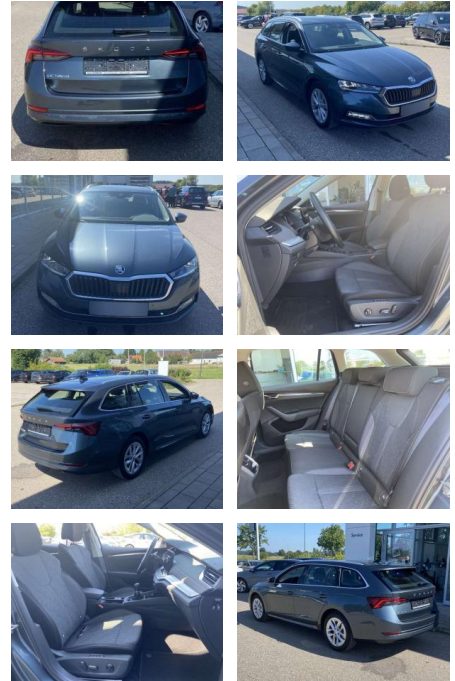

Erstzulassung:	Kilometer:	Farbe:	Leistung:	Kraftstoffart:
01.01.2021	23.628		110 kW / 150 PS	Benzin

PREIS
27.960 €

FINANZIERUNGSBEISPIEL

Laufzeit: 72 Monate Anzahlung: 25 %
Basis-Finanzierung:* Mtl. Rate:
Zielraten-Finanzierung:** **237 €**

- Anti-Blockiersystem ABS

Multimedia

- Radio

Interieur

- Sitzheizung vorne Climatronic
- Mittelarmlehne vorne Kindersicherung elektrisch betätigt el.
- Lendenwirbelstützen vorne
- Rücksitzbanklehne geteilt umlegbar mit Mittelarmlehne Komfortsitze vorne
- Multifunktions-Lederlenkrad Vordersitze el. einstellbar mit Memory Isofix
- Rücksitzbank und Beifahrersitz