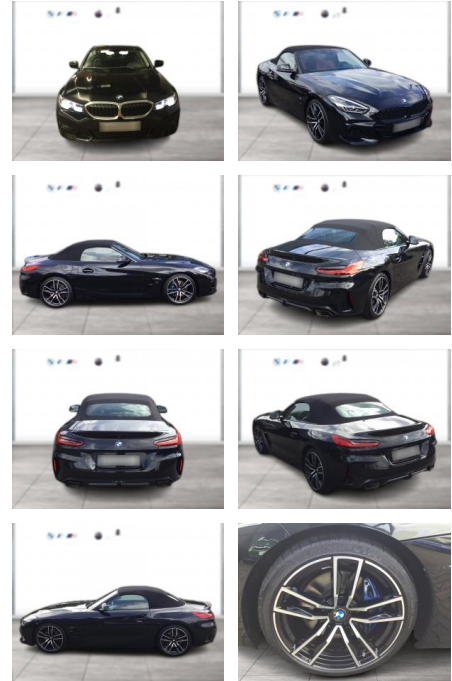

Erstzulassung:	Kilometer:	Farbe:	Leistung:	Kraftstoffart:
01.08.2020	23.200	Schwarz	250 kW / 340 PS	Benzin

PREIS
46.010 €

FINANZIERUNGSBEISPIEL

Laufzeit: 72 Monate Anzahlung: 25 %
Basis-Finanzierung:* Mtl. Rate:
Zielraten-Finanzierung:** **390 €**