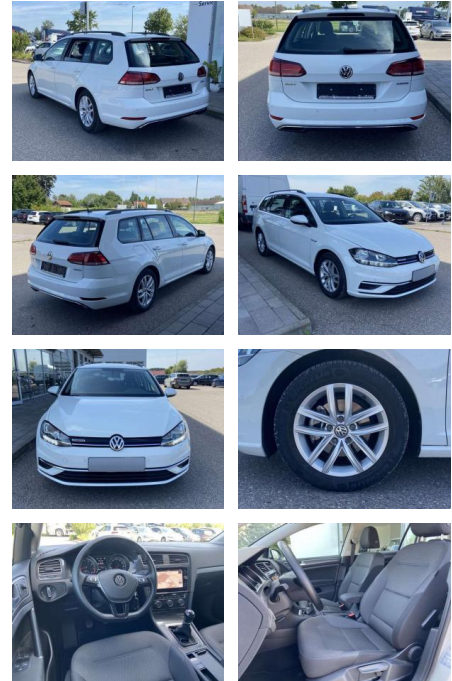

## Volkswagen Golf Variant Comfortline 1.5 TSI NAVI

SS00-579180 **Angebotsnr.:**

Erstzulassung:	Kilometer:	Farbe:	Leistung:	Kraftstoffart:
01.08.2020	19.932		96 kW / 131 PS	Benzin

**PREIS**  
**19.100 €**