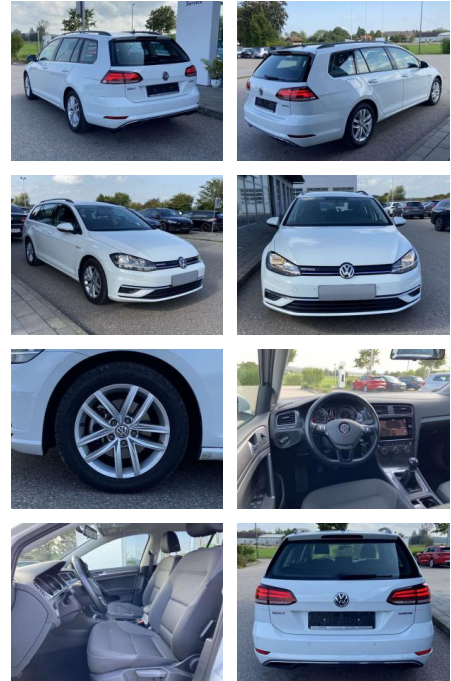

## Volkswagen Golf Variant Comfortline 1.5 TSI AHK

SS00-575928AAngebotsnr.:

Erstzulassung:	Kilometer:	Farbe:	Leistung:	Kraftstoffart:
01.09.2020	13.868		96 kW / 131 PS	Benzin

**PREIS**  
**21.270 €**

**FINANZIERUNGSBEISPIEL**  
Laufzeit: 72 Monate      Anzahlung: 25 %  
Basis-Finanzierung:\*      Mtl. Rate:  
Zielraten-Finanzierung:\*\* **180 €**