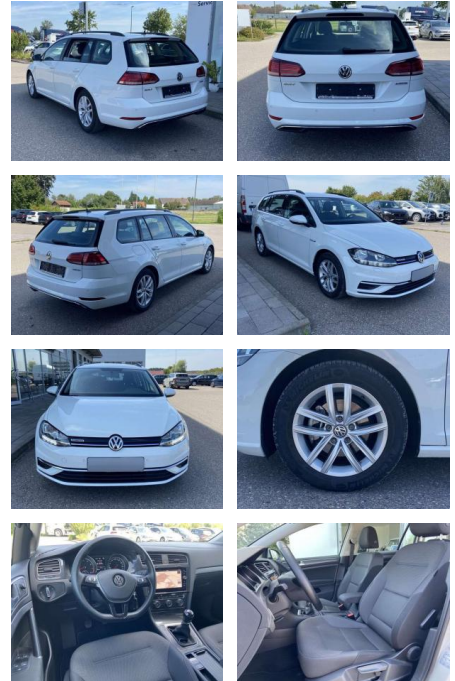

SS00-579180AAngebotsnr.:

Erstzulassung:	Kilometer:	Farbe:	Leistung:	Kraftstoffart:
01.08.2020	19.932		96 kW / 131 PS	Benzin

PREIS
20.240 €

FINANZIERUNGSBEISPIEL

Laufzeit: 72 Monate Anzahlung: 25 %
Basis-Finanzierung:* Mtl. Rate:
Zielraten-Finanzierung:** **171 €**