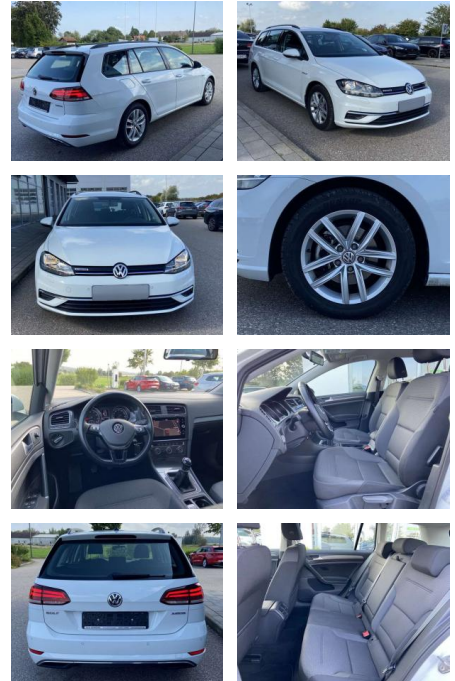

SS00-575928 **Angebotsnr.:**

Erstzulassung:	Kilometer:	Farbe:	Leistung:	Kraftstoffart:
01.09.2020	13.868		96 kW / 131 PS	Benzin

PREIS
20.130 €

FINANZIERUNGSBEISPIEL

Laufzeit: 72 Monate Anzahlung: 25 %
Basis-Finanzierung:* Mtl. Rate:
Zielraten-Finanzierung:** **170 €**