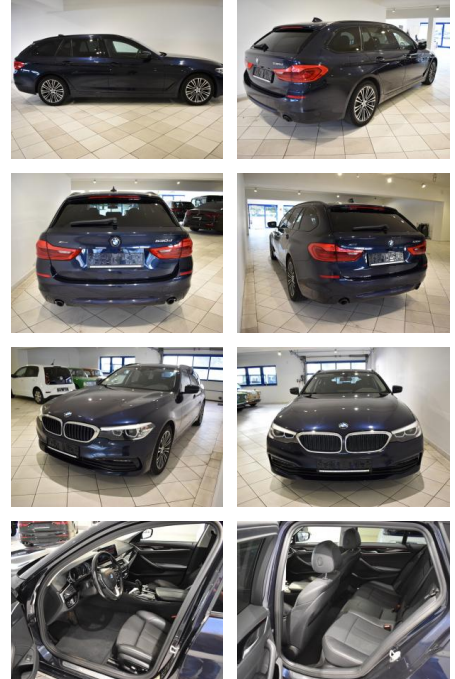

## BMW 5303.0TDI XDrive Navi LED GRA voll digi.cockp...

AH44-ATS2816Angebotsnr.:

| Erstzulassung: | Kilometer: | Farbe: | Leistung:       | Kraftstoffart: | Verbr. komb. | CO2-Emission | CO2-Klasse (WLTP) |
|----------------|------------|--------|-----------------|----------------|--------------|--------------|-------------------|
| 01.07.2019     | 102.059    | Blau   | 195 kW / 265 PS | Diesel         | 7,1 l/100km  | 187 g/km     | G                 |