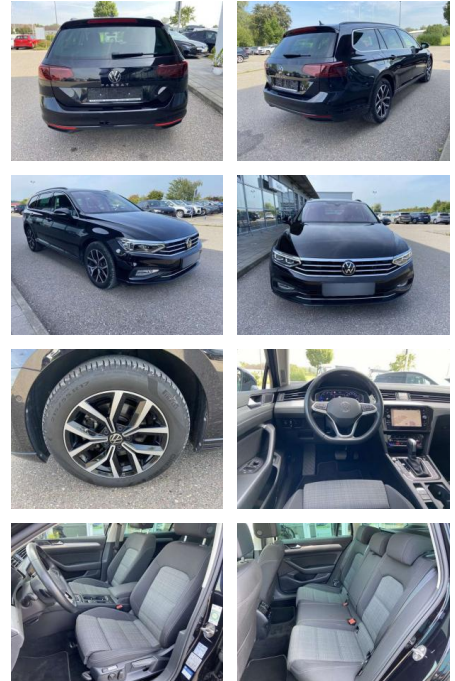

Ihr Ansprechpartner

Herr Ahmet Seren
E-Mail: a.seren@autopark1.de
Telefon: 08065 906852

AutoPark GmbH
Mailing 3 - 83104 Tuntenhausen - Tel.: 08065 / 906860

Volkswagen Passat Variant 2.0 TDI DSG Business

SS00-129009 **Angebotsnr.:**

Erstzulassung:	Kilometer:	Farbe:	Leistung:	Kraftstoffart:
01.07.2021	29.988		110 kW / 150 PS	Benzin

PREIS
31.460 €

FINANZIERUNGSBEISPIEL
Laufzeit: 72 Monate   Anzahlung: 25 %
Basis-Finanzierung:*   Mtl. Rate:
Zielraten-Finanzierung:** **266 €**

* Basisfinanzierung: Anzahlung: 7.865 Euro, Laufzeit: 72 Monate, Nettodarlehen: 23.595 Euro, Gesamtbetrag: 37.116 Euro, Zinssätze: 7.71% Sollz. (gebunden), 7.99% eff.
** Zielratenfinanzierung: Anzahlung: 7.865 Euro, Laufzeit: 72 Monate, Nettodarlehen: 23.595 Euro, Zielrate: 15.730 Euro, Gesamtbetrag: 39.315 Euro, Zinssätze: 7.71% Sollz. (gebunden), 7.99% eff.,

Vermittlung für: Santander Consumer Bank
Repräsentatives Beispiel gem. § 17 Abs. 4 PAngV. Diese Finanzierungsangebote sind Beispiele. Gerne ermitteln wir für Sie Ihr individuelles Angebot.

Ausstattung

Sicherheit

- Anti-Blockiersystem ABS

Multimedia

- Radio

Interieur

- Sitzheizung vorne Innenspiegel automatisch abblendbar Mittelarmlehne vorne Beifahrersitz umklappbar Seitenairbags vorn und hinten 2 Leseleuchten vom Netztrennwand el. Lendenwirbelstütze Fahrersitz mit Massagefunktion Komfortsitze vorne Fußraumbeleuchtung ergoComfort-Sitz auf der Fahrerseite Kindersitzverankerung für Kindersitzsystem I-Size/ISOFIX

Exterieur

- Anhängervorrichtung schwenkbar Panoramaschiebedach elektrisch

- animiert Dynamic Light Assist für LED-Matrix-Scheinwerfer Licht- und Regensensor Nebelscheinwerfer mit Abbiegelicht Kurvenfahrlicht Technik: Front-Assist mit City-Notbremsassistent Keyless-Entry mit Funkfernbedienung Scheckheftgepflegt Servotronic Verkehrszeichenerkennung Diebstahlwarnanlage Reifendruckkontrolle Start-Stop-Automatik autom. Distanzregelung ACC (Abstandstempomat) el. Parkbremse inkl. AutoHold-Funktion Zentralverriegelung "Keyless-Entry" Climatronic Berganfahrassistent 230V-Steckdose SCR (AdBlue) Spurwechselassistent Müdigkeitserkennung Euro 6d-ISC-FCM Fahrassistent Travel Assist mit Spurhalteassistent Lane-Assist und Emergency Assist Infotainment: Navigationssystem Discover Media mit

- 2x hinten Farbe: Deep Black Perleffekt -Fr. 08:00-18:00 Uhr
- Samstags bis 16:00 Uhr geöffnet. Gerne beraten wir Sie über günstige Finanzierungsmodelle und nehmen Ihr derzeitiges Fahrzeug in Zahlung. www.auto-schuechl.de/finanzierung Irrtümer
- Änderungen oder Zwischenverkauf vorbehalten. www.auto-schuechl.de

Weiteres

- Diesel
- Pakete: 7-Gang-DSG-Automatikgetriebe Business-Premium-Paket

STÄNDIG ÜBER 15.000 FAHRZEUGE IM BESTAND!