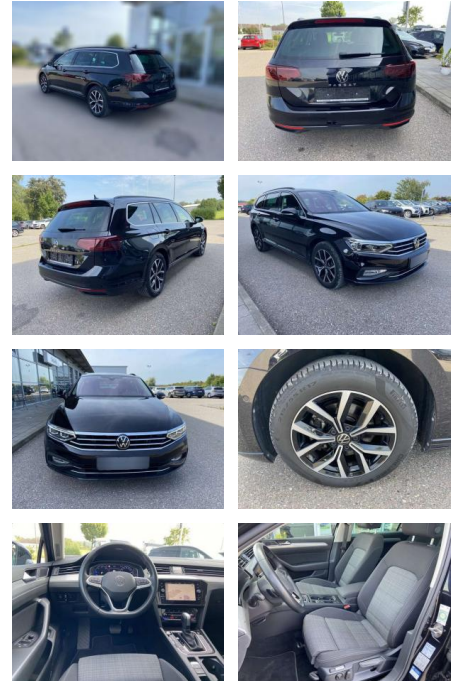

Erstzulassung:	Kilometer:	Farbe:	Leistung:	Kraftstoffart:
01.07.2021	30.237	Schwarz	110 kW / 150 PS	Diesel

PREIS
32.490 €

FINANZIERUNGSBEISPIEL

Laufzeit: 72 Monate Anzahlung: 25 %
Basis-Finanzierung:* Mtl. Rate:
Zielraten-Finanzierung:** **275 €**

- 2x hinten Farbe: Deep Black Perleffekt

Weiteres

- Diesel
- Pakete: 7-Gang-DSG-Automatikgetriebe Business-Premium-Paket

STÄNDIG ÜBER 15.000 FAHRZEUGE IM BESTAND!