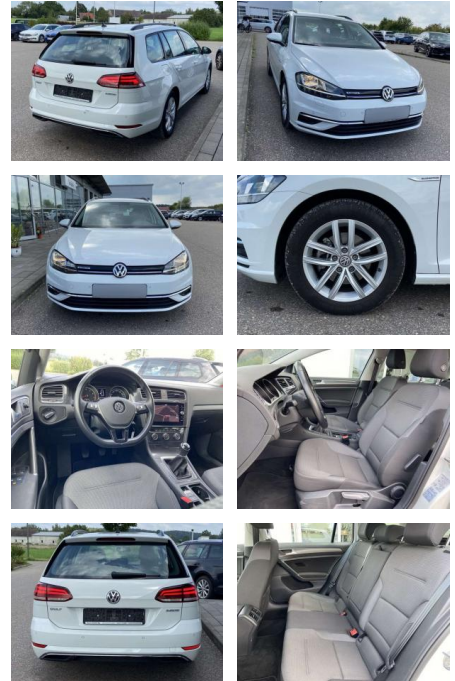

SS00-579748 **Angebotsnr.:**

Erstzulassung:	Kilometer:	Farbe:	Leistung:	Kraftstoffart:
01.08.2020	13.424		96 kW / 131 PS	Benzin

PREIS
19.930 €

FINANZIERUNGSBEISPIEL

Laufzeit: 72 Monate Anzahlung: 25 %
Basis-Finanzierung:* Mtl. Rate:
Zielraten-Finanzierung:** **169 €**