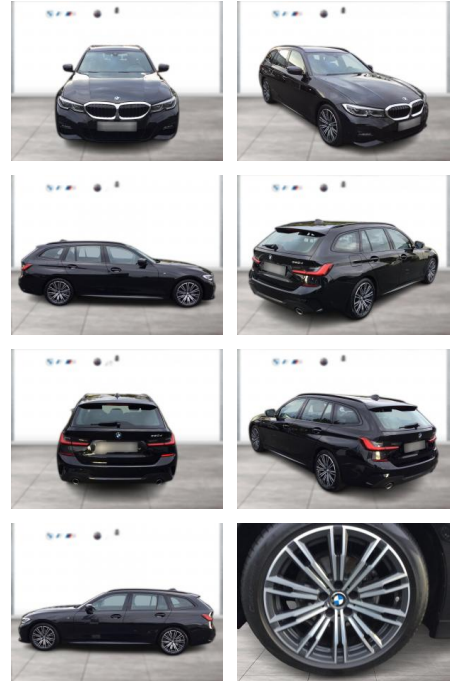

## BMW 320d TOURING M SPORT LEDER LASER PANO

WG05-226805 **Angebotsnr.:**

Erstzulassung:	Kilometer:	Farbe:	Leistung:	Kraftstoffart:
01.01.2020	58.700	Schwarz	140 kW / 190 PS	Diesel

**PREIS**  
**35.810 €**