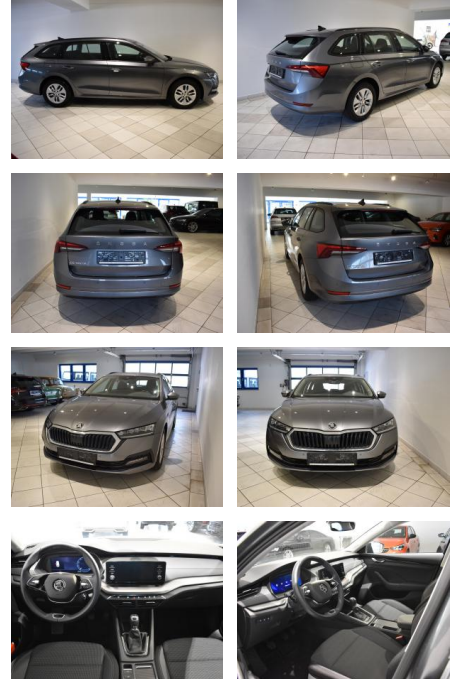

AH44-ATS 9688 Angebotsnr.:

Erstzulassung:	Kilometer:	Farbe:	Leistung:	Kraftstoffart:	Verbr. komb.	CO2-Emission	CO2-Klasse (WLTP)
01.06.2023	21.757	grau	110 kW / 150 PS	Benzin	5,6 l/100km	126 g/km	D

PREIS
27.780 €