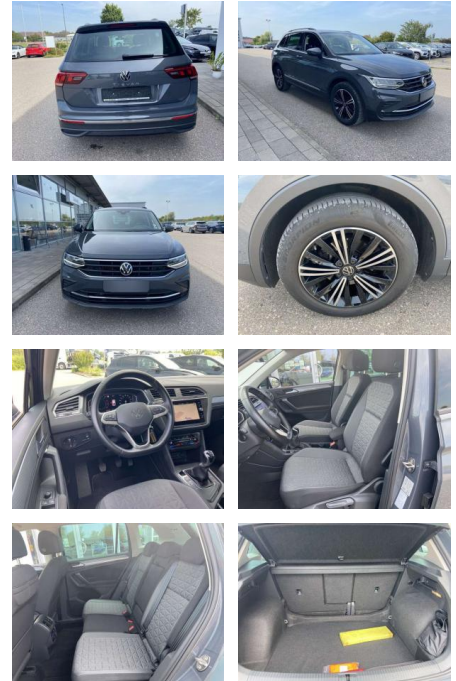

Volkswagen Tiguan 1.5 TSI LIFE 18"

SS00-058153 **Angebotsnr.:**

Erstzulassung:	Kilometer:	Farbe:	Leistung:	Kraftstoffart:
01.04.2021	25.162		110 kW / 150 PS	Benzin

PREIS
32.490 €

FINANZIERUNGSBEISPIEL

Laufzeit: 72 Monate Anzahlung: 25 %
Basis-Finanzierung:* Mtl. Rate:
Zielraten-Finanzierung:** **275 €**

- Anti-Blockiersystem ABS

Multimedia

- Radio

Interieur

- Standheizung mit Fernbedienung
- Sitzheizung vorne Innenspiegel automatisch abblendbar
- Lendenwirbelstützen vorne
- Standheizung/-lüftung Beifahrersitz umklappbar Vordersitze höhenverstellbar
- Schubladen unter den Vordersitzen 2
- Leseleuchten vorn Rücksitzbank/-lehne geteilt umklappbar Komfortsitze vorne
- Make-Up Spiegel
- beleuchtet Fußraumbeleuchtung
- Kindersitzverankerung für Kindersitzsystem I-Size/ISOFIX
- Multifunktionslederlenkrad