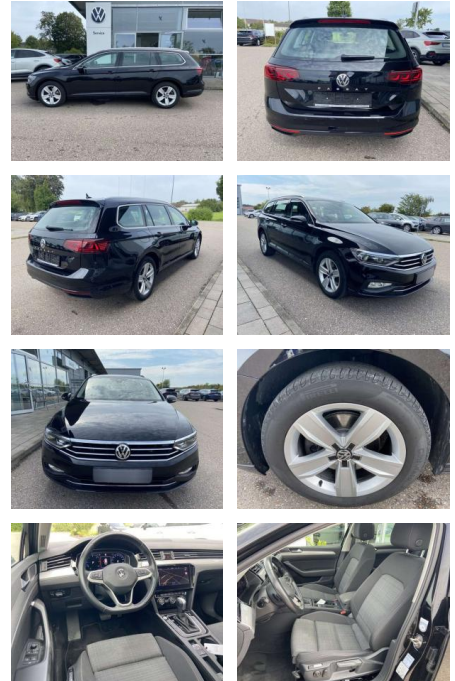

SS00-128109 **Angebotsnr.:**

Erstzulassung:	Kilometer:	Farbe:	Leistung:	Kraftstoffart:
01.06.2020	58.837		140 kW / 190 PS	Benzin

PREIS
27.340 €

FINANZIERUNGSBEISPIEL

Laufzeit: 72 Monate Anzahlung: 25 %
Basis-Finanzierung:* Mtl. Rate:
Zielraten-Finanzierung:** **232 €**