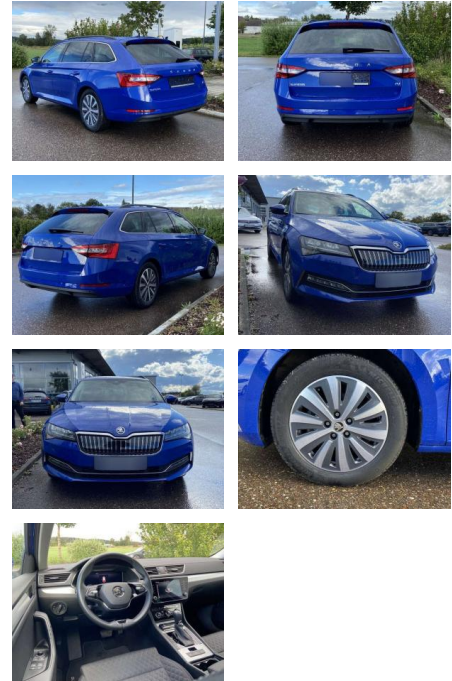

Erstzulassung:	Kilometer:	Farbe:	Leistung:	Kraftstoffart:
01.06.2022	29.950	Blau	160 kW / 218 PS	Benzin

PREIS
29.400 €

FINANZIERUNGSBEISPIEL

Laufzeit: 72 Monate Anzahlung: 25 %
Basis-Finanzierung:* Mtl. Rate:
Zielraten-Finanzierung:** **249 €**

- 2x hinten Farbe: Energy Blau

Weiteres

- Pakete: 6-Gang-DSG-Automatikgetriebe
- Plug-In Hybrid

STÄNDIG ÜBER 15.000 FAHRZEUGE IM BESTAND!