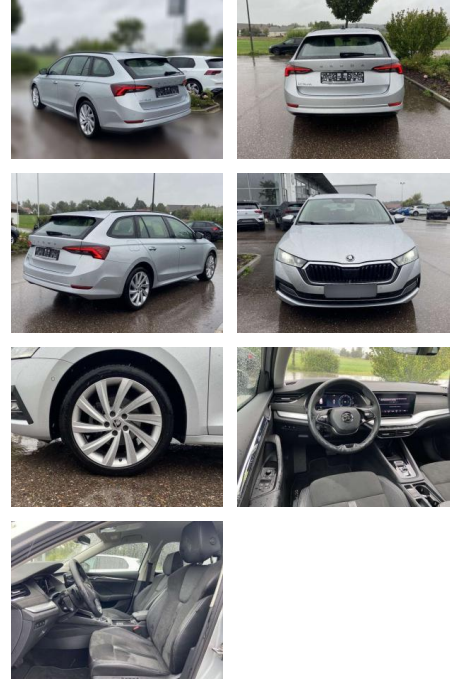

## Skoda Octavia Combi 2.0 TDI DSG Style 18"

SS00-036846 **Angebotsnr.:**

| Erstzulassung: | Kilometer: | Farbe: | Leistung:       | Kraftstoffart: |
|----------------|------------|--------|-----------------|----------------|
| 01.03.2021     | 26.327     | silber | 110 kW / 150 PS | Diesel         |