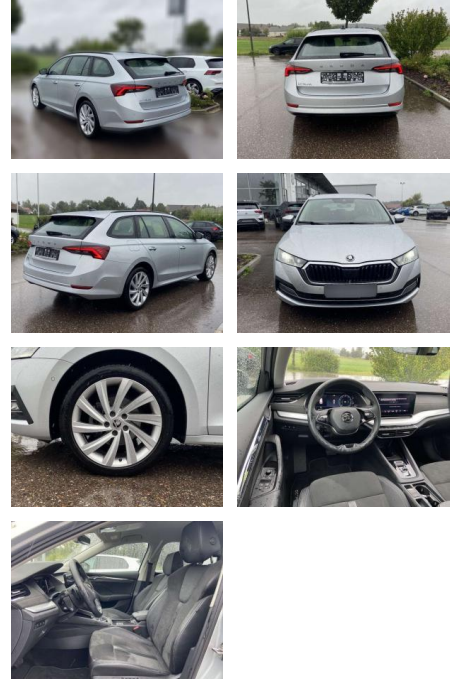

Erstzulassung:	Kilometer:	Farbe:	Leistung:	Kraftstoffart:
01.03.2021	26.327	silber	110 kW / 150 PS	Diesel

PREIS
30.330 €

FINANZIERUNGSBEISPIEL

Laufzeit: 72 Monate Anzahlung: 25 %
Basis-Finanzierung:* Mtl. Rate:
Zielraten-Finanzierung:** **257 €**

- Anti-Blockiersystem ABS

Multimedia

- Radio

Interieur

- Sitzbezüge in Alcantara
- Multifunktions-Lederlenkrad mit Schaltwippen Sitzheizung vorne
- Climatronic Mittelarmlehne vorne
- Kindersicherung elektrisch betätigt el.
- Lendenwirbelstützen vorne
- Rücksitzbanklehne geteilt umlegbar mit Mittelarmlehne Netztrennwand
- Komfortsitze vorne Vordersitze el. einstellbar mit Memory Isofix
- Rücksitzbank und Beifahrersitz