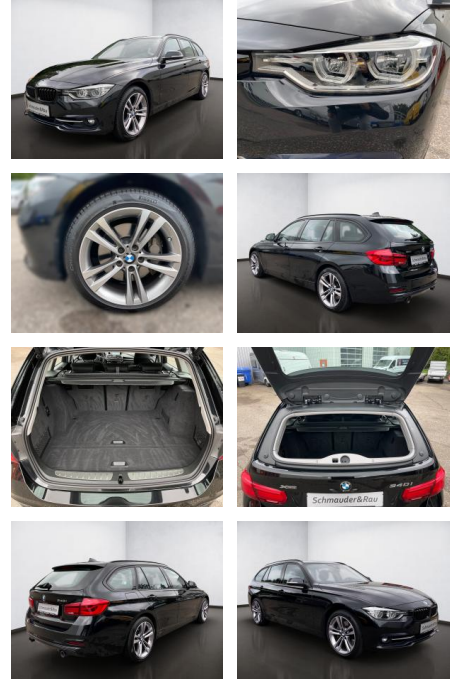

AS08-TS2409-Originals Nr.:

Erstzulassung:	Kilometer:	Farbe:	Leistung:	Kraftstoffart:
21.11.2018	82.856	Schwarz	240 kW / 326 PS	Benzin

PREIS
30.460 €

FINANZIERUNGSBEISPIEL

Laufzeit: 72 Monate Anzahlung: 25 %
Basis-Finanzierung:* Mtl. Rate:
Zielraten-Finanzierung:** **258 €**