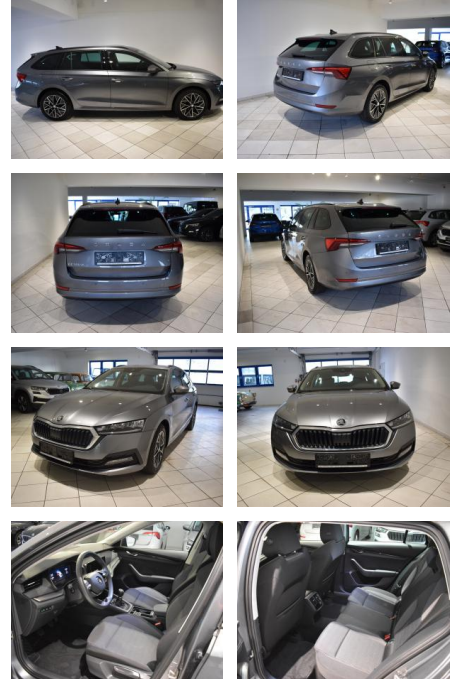

AH44-ATS 2330 Angebotsnr.:

Erstzulassung:	Kilometer:	Farbe:	Leistung:	Kraftstoffart:	Verbr. komb.	CO2-Emission	CO2-Klasse (WLTP)
09.06.2023	15.020	grau	110 kW / 150 PS	Benzin	5,6 l/100km	126 g/km	D

PREIS
27.780 €