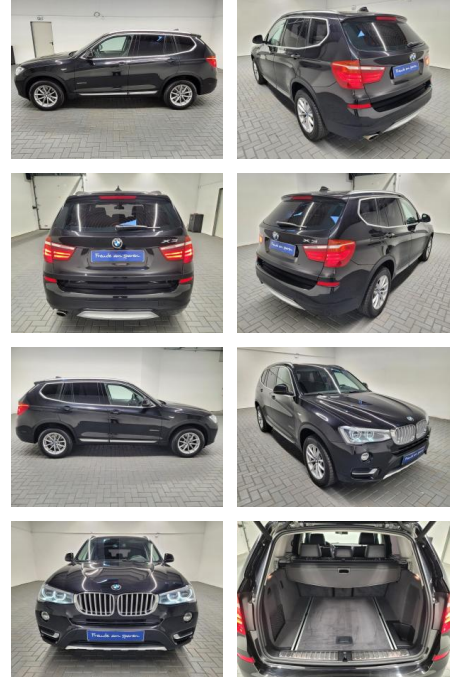

AM35-29091 **Angebotsnr.:**

Erstzulassung:	Kilometer:	Farbe:	Leistung:	Kraftstoffart:
29.11.2016	95.450		140 kW / 190 PS	Diesel

PREIS
32.440 €

FINANZIERUNGSBEISPIEL

Laufzeit: 72 Monate Anzahlung: 25 %
Basis-Finanzierung:* Mtl. Rate:
Zielraten-Finanzierung:** **275 €**