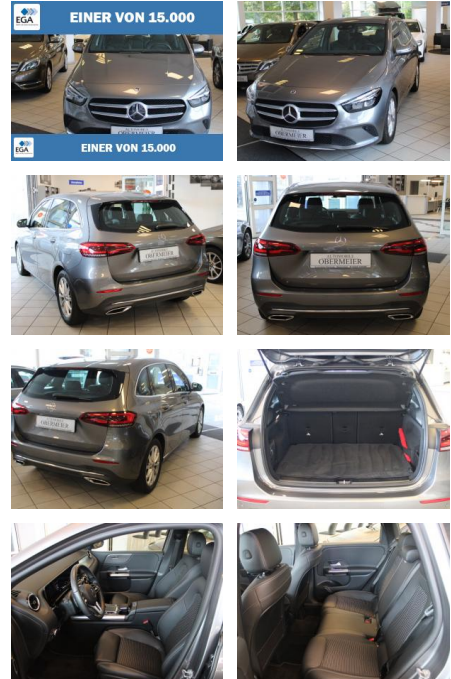

## Mercedes-Benz B 200 d Urban/Prog. 8G-DCT SHZ PTS...

AO15-1 24 G 150 Gebotsnr.:

Erstzulassung:	Kilometer:	Farbe:	Leistung:	Kraftstoffart:
27.04.2021	19.650	Grau	110 kW / 150 PS	Diesel

PREIS	FINANZIERUNGSBEISPIEL	
<b>30.560 €</b>	Laufzeit: 72 Monate	Anzahlung: 25 %
	Basis-Finanzierung:**	Mtl. Rate: <b>259 €</b>
	Zielraten-Finanzierung:**	Mtl. Rate: <b>259 €</b>