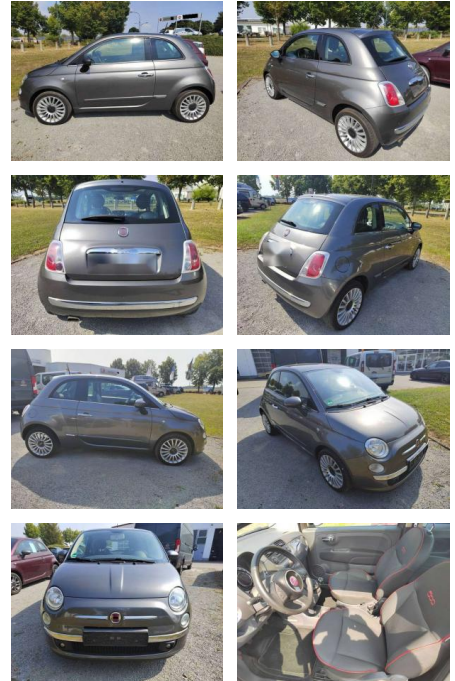

Erstzulassung:	Kilometer:	Farbe:	Leistung:	Kraftstoffart:
01.07.2015	77.357	Grau	51 kW / 69 PS	Benzin

PREIS
9.730 €

FINANZIERUNGSBEISPIEL

Laufzeit: 72 Monate Anzahlung: 25 %
Basis-Finanzierung:* Mtl. Rate:
Zielraten-Finanzierung:** Mtl. **82 €**