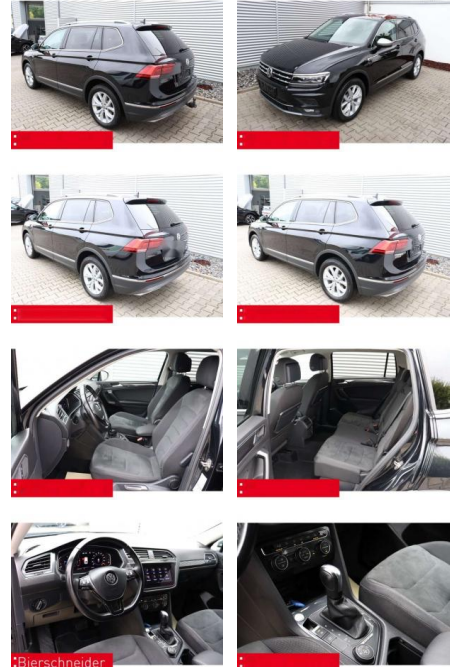

## Volkswagen Tiguan Allspace 2.0 TDI DSM 4M Highli...

BS05-4973    **Angebotsnr.:**

**Erstzulassung:** 01.04.2021    **Kilometer:** 95.400    **Farbe:** Schwarz    **Leistung:** 147 kW / 200 PS    **Kraftstoffart:** Diesel