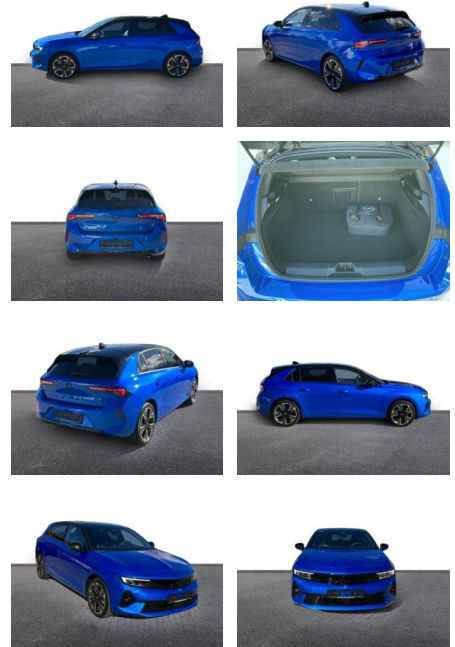

## Opel Astra Electric GS PDC v+h

AH32-P100983 **Angebotsnr.:**

Erstzulassung:	Kilometer:	Farbe:	Leistung:	Kraftstoffart:
01.03.2023	12.900	Blau	115 kW / 156 PS	Elektro

**PREIS**  
**27.770 €**

**FINANZIERUNGSBEISPIEL**  
Laufzeit: 72 Monate      Anzahlung: 25 %  
Basis-Finanzierung:\*      Mtl. Rate:  
Zielraten-Finanzierung:\*\* **235 €**