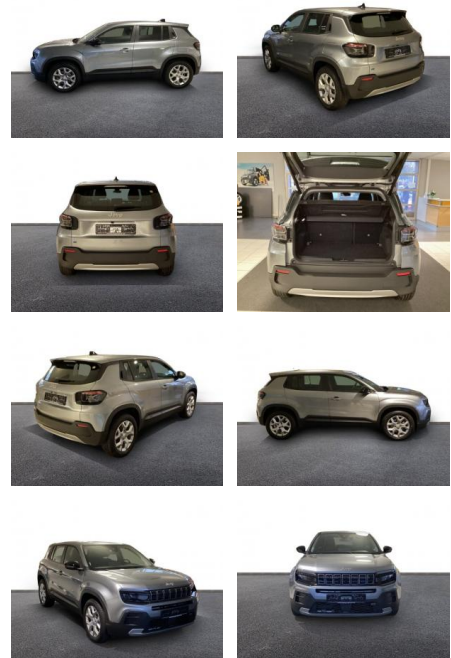

Erstzulassung:	Kilometer:	Farbe:	Leistung:	Kraftstoffart:
01.06.2023	7.700	Grau	115 kW / 156 PS	Elektro

PREIS
29.950 €

FINANZIERUNGSBEISPIEL

Laufzeit: 72 Monate Anzahlung: 25 %
 Basis-Finanzierung:* Mtl. Rate:
 Zielraten-Finanzierung:** **254 €**