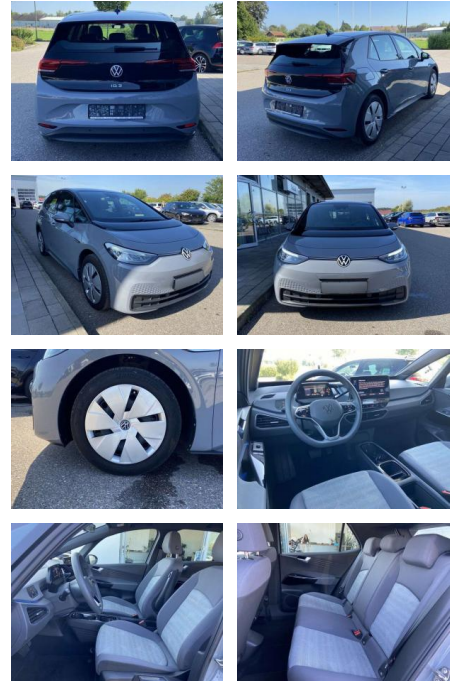

SS00-074796 **Angebotsnr.:**

Erstzulassung:	Kilometer:	Farbe:	Leistung:	Kraftstoffart:
01.05.2021	10.424		110 kW / 150 PS	Benzin

PREIS
20.750 €

FINANZIERUNGSBEISPIEL

Laufzeit: 72 Monate Anzahlung: 25 %
Basis-Finanzierung:* Mtl. Rate:
Zielraten-Finanzierung:** **176 €**