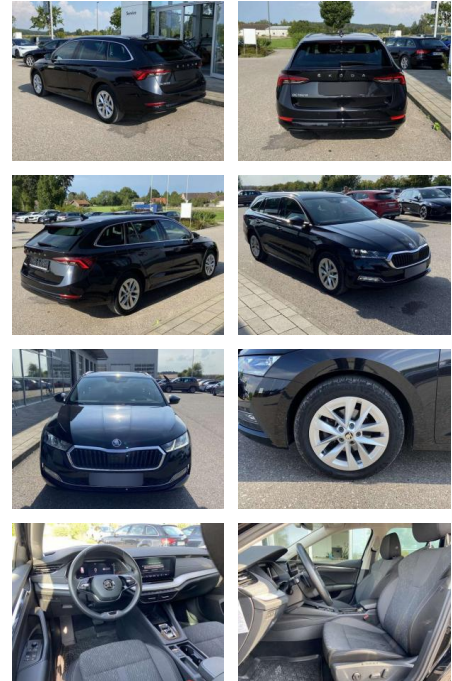

## Skoda Octavia Combi 2.0 TDI DSG Style 17"

SS00-080332 **Angebotsnr.:**

Erstzulassung:	Kilometer:	Farbe:	Leistung:	Kraftstoffart:
01.01.2021	49.871	Schwarz	110 kW / 150 PS	Diesel

**PREIS**  
**28.170 €**