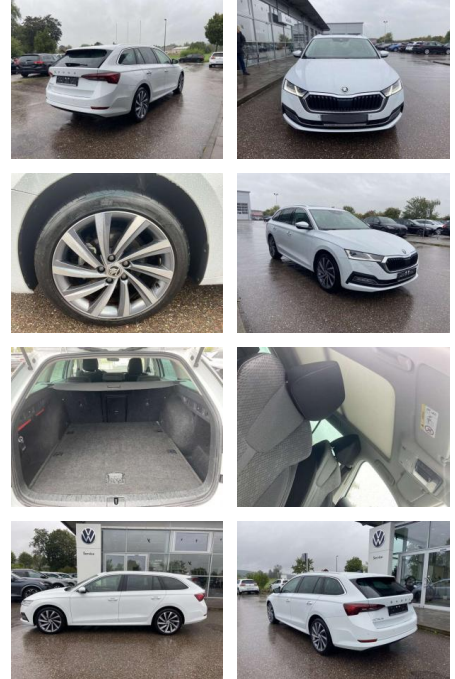

SS00-159213AAngebotsnr.:

Erstzulassung:	Kilometer:	Farbe:	Leistung:	Kraftstoffart:
01.05.2021	54.740		110 kW / 150 PS	Benzin

PREIS
28.170 €

FINANZIERUNGSBEISPIEL

Laufzeit: 72 Monate Anzahlung: 25 %
Basis-Finanzierung:* Mtl. Rate:
Zielraten-Finanzierung:** **239 €**