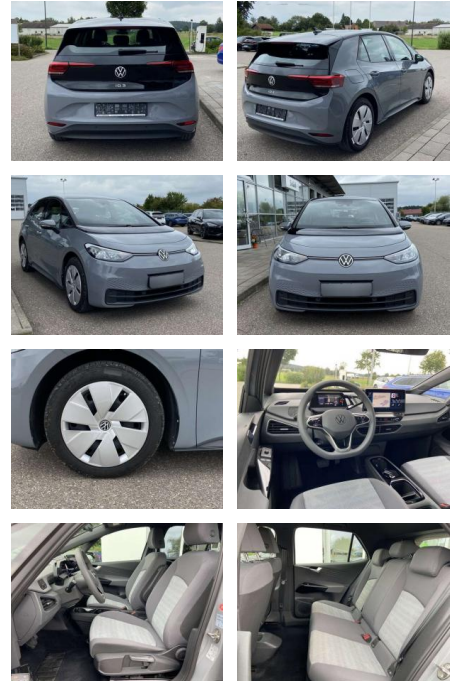

SS00-078806 **Angebotsnr.:**

Erstzulassung:	Kilometer:	Farbe:	Leistung:	Kraftstoffart:
01.07.2021	21.734		110 kW / 150 PS	Benzin

PREIS
21.060 €

FINANZIERUNGSBEISPIEL

Laufzeit: 72 Monate Anzahlung: 25 %
Basis-Finanzierung:* Mtl. Rate:
Zielraten-Finanzierung:** **178 €**