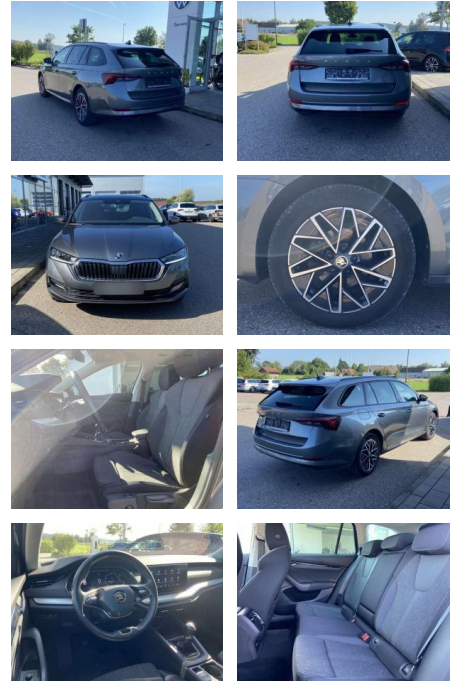

Erstzulassung:	Kilometer:	Farbe:	Leistung:	Kraftstoffart:
01.04.2022	31.117		110 kW / 150 PS	Benzin

PREIS
29.300 €

FINANZIERUNGSBEISPIEL

Laufzeit: 72 Monate Anzahlung: 25 %
Basis-Finanzierung:* Mtl. Rate:
Zielraten-Finanzierung:** **248 €**

- Anti-Blockiersystem ABS

Multimedia

- Radio

Interieur

- Sitzheizung vorne und hinten
- Innenspiegel automatisch abblendbar
- Mittelarmlehne vorne Rücksitzbanklehne geteilt umlegbar mit Mittelarmlehne
- Komfortsitze vorne
- Multifunktionslederlenkrad
- beheizbar Isofix Rücksitzbank und Beifahrersitz