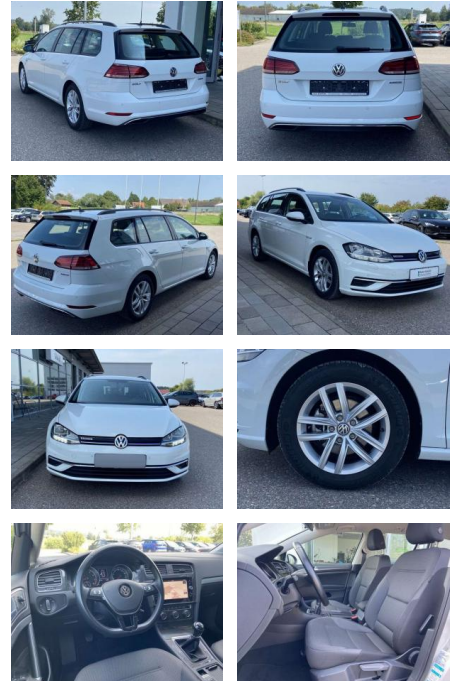

SS00-579589 **Angebotsnr.:**

Erstzulassung:	Kilometer:	Farbe:	Leistung:	Kraftstoffart:
01.08.2020	17.273		96 kW / 131 PS	Benzin

PREIS
20.130 €

FINANZIERUNGSBEISPIEL

Laufzeit: 72 Monate Anzahlung: 25 %
 Basis-Finanzierung:* Mtl. Rate:
 Zielraten-Finanzierung:** **170 €**