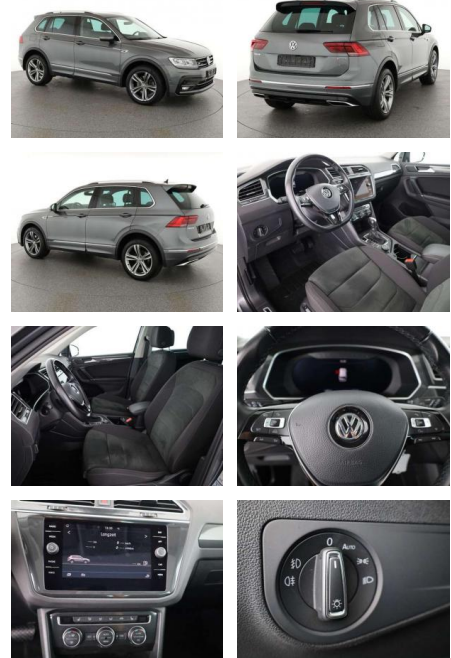

AN07-JW915196 Angebotsnr.:

Erstzulassung:	Kilometer:	Farbe:	Leistung:	Kraftstoffart:	Verbr. komb.	CO2-Emission	CO2-Klasse (WLTP)
01.03.2018	86.500	Grau	162 kW / 220 PS	Benzin	7,7 l/100km	177 g/km	G

PREIS
28.280 €