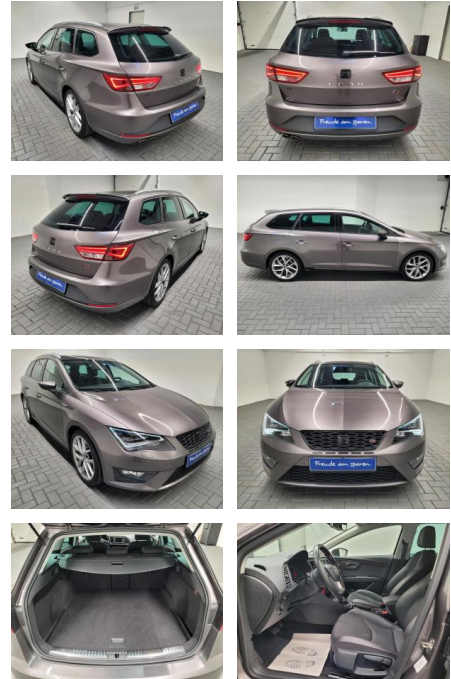

AM35-29037 **Angebotsnr.:**

Erstzulassung:	Kilometer:	Farbe:	Leistung:	Kraftstoffart:
09.03.2015	78.100		110 kW / 150 PS	Benzin

PREIS
20.180 €

FINANZIERUNGSBEISPIEL

Laufzeit: 72 Monate Anzahlung: 25 %
Basis-Finanzierung:* Mtl. Rate:
Zielraten-Finanzierung:** **171 €**