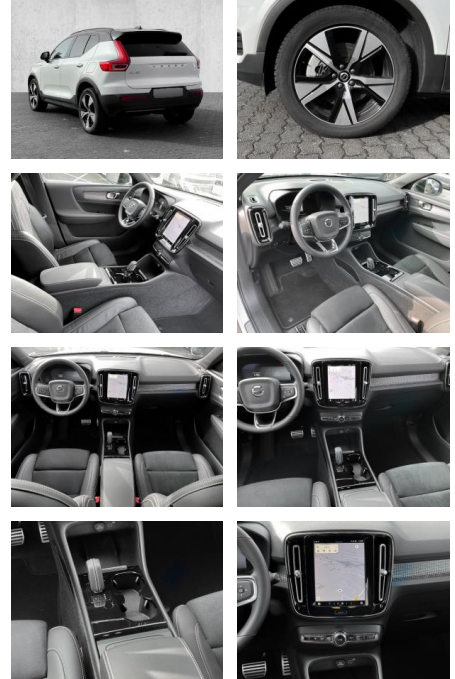

Ihr Ansprechpartner

Herr Vinzenz Enghart

E-Mail: v.enghart@autopark1.de
Telefon: 08065 906862

AutoPark GmbH
Mailling 3 - 83104 Tuntenhausen - Tel.: 08065 / 906860

Volvo XC40 Plus Recharge Pure Electric AWD P8

MA05-bm6387-21 Angebotsnr.:

Erstzulassung:	Kilometer:	Farbe:	Leistung:	Kraftstoffart:
01.09.2021	11.602	Weiß	300 kW / 408 PS	Elektro

PREIS
36.940 €

FINANZIERUNGSBEISPIEL

Laufzeit: 72 Monate   Anzahlung: 25 %
Basis-Finanzierung:*   Mtl. Rate:
Zielraten-Finanzierung:**   **313 €**

* Basisfinanzierung: Anzahlung: 9.235 Euro, Laufzeit: 72 Monate, Nettodarlehen: 27.705 Euro, Gesamtbetrag: 43.581 Euro, Zinssätze: 7.71% Sollz. (gebunden), 7.99% eff.
** Zielratenfinanzierung: Anzahlung: 9.235 Euro, Laufzeit: 72 Monate, Nettodarlehen: 27.705 Euro, Zielrate: 18.470 Euro, Gesamtbetrag: 46.163 Euro, Zinssätze: 7.71% Sollz. (gebunden), 7.99% eff.,

Vermittlung für: Santander Consumer Bank
Repräsentatives Beispiel gem. § 17 Abs. 4 PAngV. Diese Finanzierungsangebote sind Beispiele. Gerne ermitteln wir für Sie Ihr individuelles Angebot.

Ausstattung

Sicherheit

- Anti-Blockiersystem ABS
- Antischlupfregelung ASC+T
- elektronische Stabilitätskontrolle (ESP / DSP)
- Servolenkung
- Regensensor
- Wegfahrsperr
- Kindersitzbefestigung
- Allrad
- **ABS**
- Airbag
- Beifahrer-Airbag
- Wegfahrsperr
- Seitenairbags
- Alarmanlage
- ESP
- Reifendruckkontrolle
- Traktionskontrolle
- Kopfairbag
- Knieairbag

- Kindersitzbefestigung
- Pannenkitt
- **Entertainment: Soundsystem**
- Radio
- USB-Anschluss
- MP3
- Harman-Kardon
- DAB
- Induktionsladen für Smartphones
- •

Multimedia

- Radio
- MP3 Anschluss

Komfort

- Zentralverriegelung
- **Servolenkung**
- Zentralverriegelung
- Elektrischer Fensterheber
- Sitzheizung

- Elektrische Aussenspiegel
- Teilbare Rucksitzlehne
- Tempomat
- Multifunktionslenkrad
- Keyless Go Startfunktion
- Innenspiegel autom. abblendbar
- Mittelarmlehne
- Lenksaeule einstellbar
- Elektrische Heckklappe
- Ambientebeleuchtung
- Lordosenstütze
- Lederlenkrad
- Geschwindigkeitsbegrenzungsanlage
- Klimaautomatik-2-Zonen
- **Sicht: LED-Tagfahrlicht**
- Scheinwerferregulierung
- Colorverglasung
- Aussenspiegel beheizbar
- Rückfahrkamera
- Privacyverglasung
- •

STÄNDIG ÜBER 15.000 FAHRZEUGE IM BESTAND!