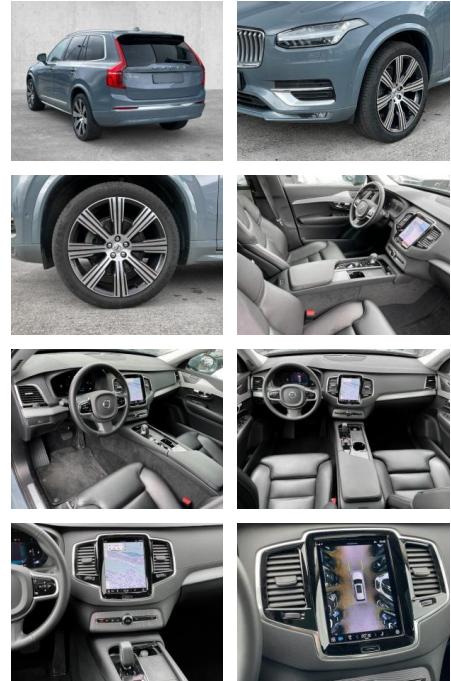

## Volvo XC90 Plus Bright AWD B5 Diesel EU6d

MA05-4660-23tAngebotsnr.:

Erstzulassung:	Kilometer:	Farbe:	Leistung:	Kraftstoffart:
01.03.2023	21.229	Grau	173 kW / 235 PS	Diesel

**PREIS**  
**60.730 €**

### Multimedia

- Radio
- el. Sitzverstellung